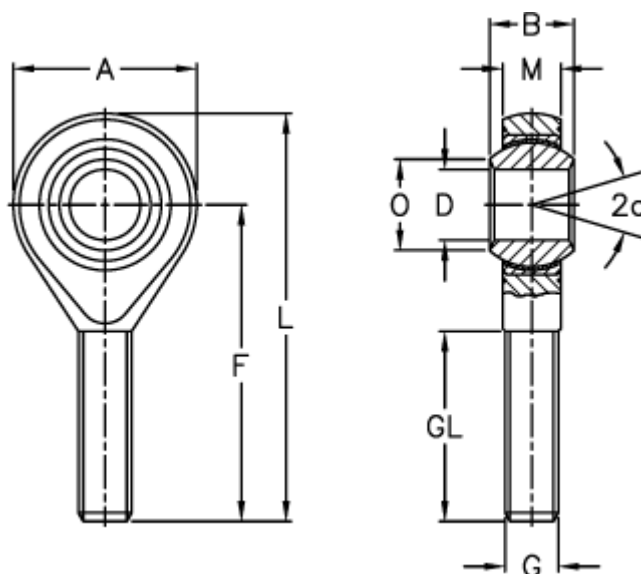

Varenummer: 54301122  
Beskrivelse: LDK ledhoved POS 22EC

## Mål

A	= 50	L	= 109
a (grader)	= 15	M	= 20.00
B	= 28	O	= 25.8
D	= 22	Statisk belastning C0 (kN)	= 71.0
Dynamisk belastning C (kN)	= 34.0	Vægt (g)	= 435
F	= 84		
g	= M22X1,5		
GL	= 51		